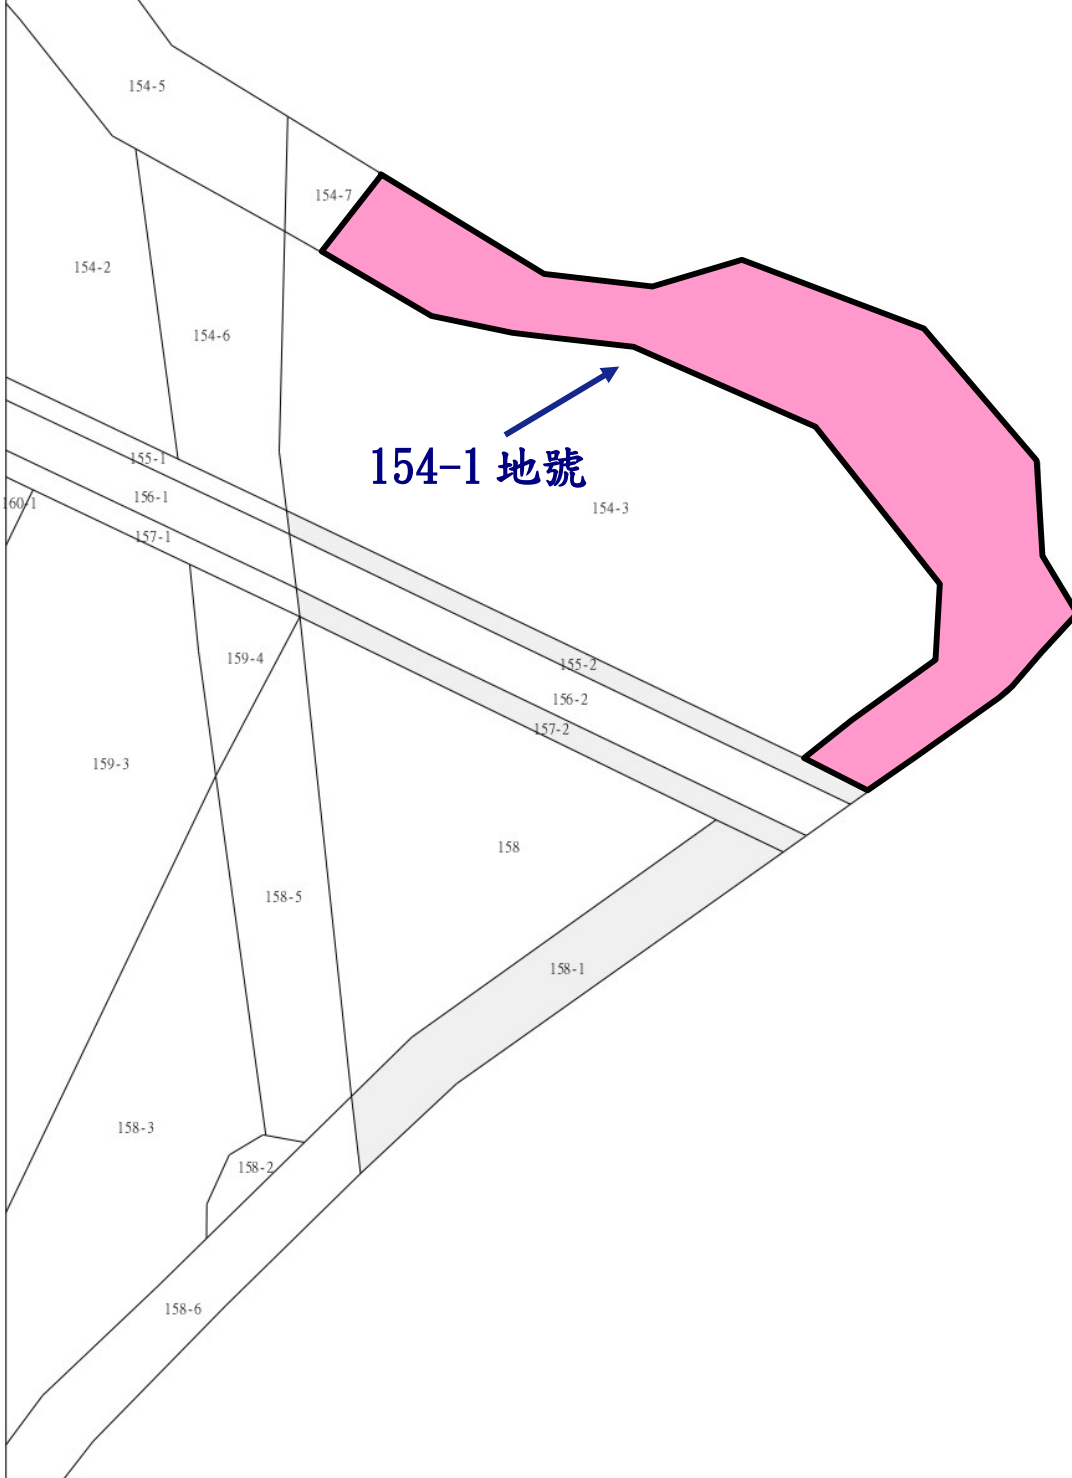

宜蘭縣三星鄉地籍圖查詢資料

資料查詢時間：民國114年03月28日10時39分 收件號：114GA008186
土地坐落：宜蘭縣三星鄉拱照段154-1,155-2,157-2,158-1地號共4筆

列印人員：何元瑄

三星鄉拱照段
154-1 地號土地

圖例  擬處分位置

比例尺：1/500

原比例尺：1/1200

查驗碼：114GA008186PIC18C42F8BDF7E463EA306979C54EA